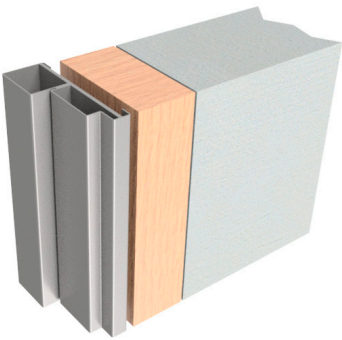

KP STÅLDÖRRAR

KARMAR

● Standard ✓ Möjligt tillval

	KP FÖRRÅDSDÖRR	KP SÄKERHETSDÖRR	KP BRANDDÖRR
KARMTYP C Helt utan foder	●	●	●
B Integrerade fasta foder på gångjärnssidan	✓	✓	✓
C / B + inv. foder Löst foder på anslagssidan	✓	✓	✓

KARMTYP C

Karmtyp C, helt utan foder.

KARMTYP B

Karmtyp B, karm med integrerade fasta foder på gångjärnssidan.

KP STÅLDÖRRAR

KARMAR

● Standard ✓ Möjligt tillval

KP FÖRRÅDSDÖRR