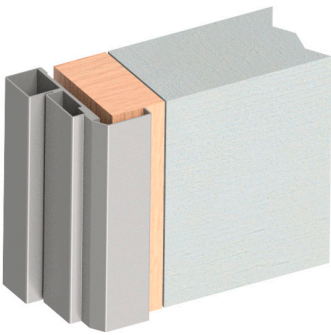

KP STÅLDÖRRAR

KARMAR

● Standard ✓ Möjligt tillval

	KP FÖRRÅDSDÖRR	KP SÄKERHETSDÖRR	KP BRANDDÖRR
KARMTYP C Helt utan foder	●	●	●
B Integrerade fasta foder på gångjärnssidan	✓	✓	✓
C / B + inv. foder Löst foder på anslagssidan	✓	✓	✓

KARMTYP C

Karmtyp C, helt utan foder.

KARMTYP B

Karmtyp B, karm med integrerade fasta foder på gångjärnssidan.

KP STÅLDÖRRAR

KARMAR

● Standard ✓ Möjligt tillval

KP FÖRRÅDSDÖRR