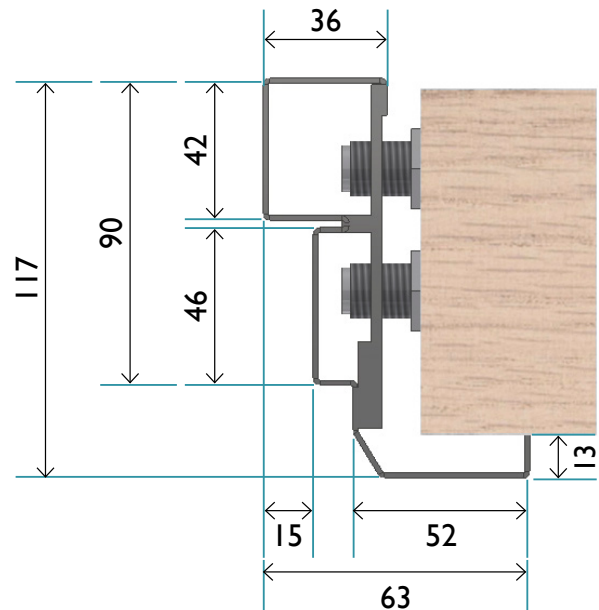

KARMTYP C

Karmtyp C, helt utan foder.

KARMTYP B

Karmtyp B, karm med integrerade fasta foder på gångjärnssidan.

KP STÅLDÖRRAR

KARMAR

● Standard ✓ Möjligt tillval

KP FÖRRÅDSDÖRR