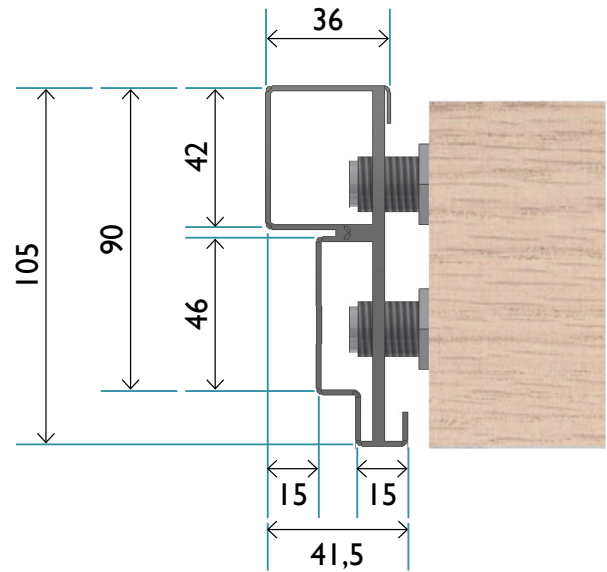

KP STÅLDÖRRAR

KARMAR

● Standard ✓ Möjligt tillval

	KP FÖRRÅDSDÖRR	KP SÄKERHETSDÖRR	KP BRANDDÖRR
KARMTYP C Helt utan foder	●	●	●
B Integrerade fasta foder på gångjärnssidan	✓	✓	✓
C / B + inv. foder Löst foder på anslagssidan	✓	✓	✓

KARMTYP C

Karmtyp C, helt utan foder.

KARMTYP B

Karmtyp B, karm med integrerade fasta foder på gångjärnssidan.

KP STÅLDÖRRAR

KARMAR

● Standard ✓ Möjligt tillval

KP FÖRRÅDSDÖRR