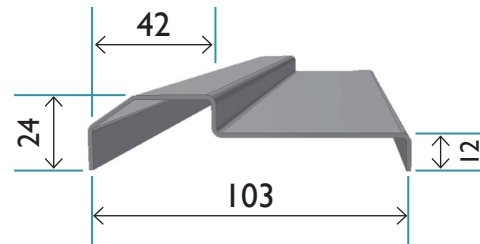

KP STÅLDÖRRAR TRÖSKLAR

● Standard ✓ Möjligt tillval — Ej möjligt tillval

		KP FÖRRÅDSDÖRR	KP SÄKERHETSDÖRR	KP BRANDDÖRR
TRÖSKEL	Fasad Anslagströskel stål	●	●	●
	Fasad Ek-tröskel *	✓	✓	✓ (30 min)
	Tröskelplatta i RF stål	✓	✓	—

* Fasad Ek-tröskel är avsedd för inomhusbruk

FASAD ANSLAGSTRÖSKEL
I STÅL, RAL 7045

EK-TRÖSKEL

ROSTFRI
TRÖSKELPLATTA