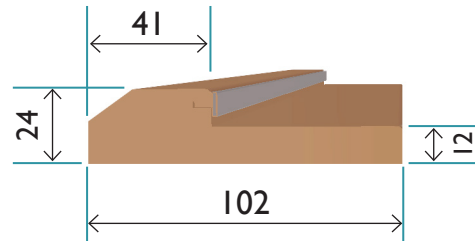

EK-TRÖSKEL