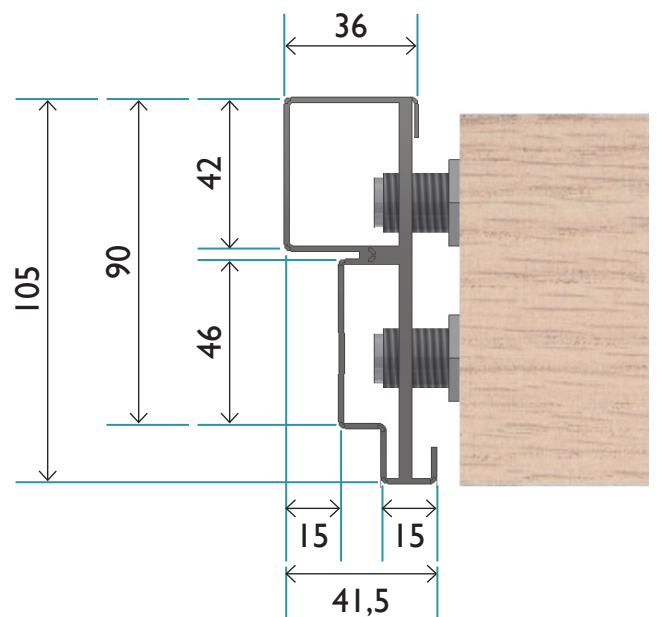

Dörrar kan också utan pristillägg väljas med karmtyp C, helt utan foder.