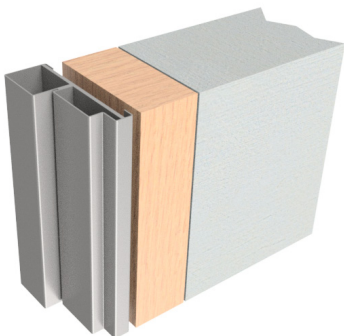

KP STÅLDÖRRAR

KARMAR

● Standard   ✓ Möjligt tillval

		KP FÖRRÅDSDÖRR	KP SÄKERHETSDÖRR	KP BRANDDÖRR
KARMTYP	B, foderbildande utsida	●	●	●
	C, ej foderbildande	✓	✓	✓

Som standard levereras KP Ståldörrar med karmtyp B, karm med integrerade fasta foder på gångjärnssidan.

Mot specialbeställning baserat på vägg tjocklek kan vi även erbjuda karmtyp A, foderbildande på båda sidor.

KARMTYP C

Dörrar kan också utan pristillägg väljas med karmtyp C, helt utan foder.