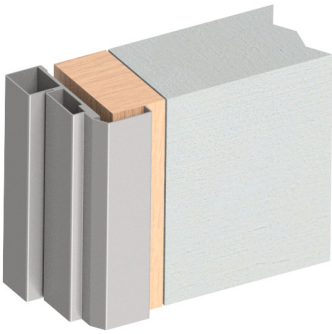

## KARMAR

● Standard    ✓ Möjligt tillval

		KP FÖRRÅDSDÖRR	KP SÄKERHETSDÖRR	KP BRANDDÖRR
<b>KARMTYP</b>	B, foderbildande utsida	<span style="color: green;">●</span>	<span style="color: green;">●</span>	<span style="color: green;">●</span>
	C, ej foderbildande	<span style="color: blue;">✓</span>	<span style="color: blue;">✓</span>	<span style="color: blue;">✓</span>

**KARMTYP B**

Som standard levereras KP Ståldörrar med karmtyp B, karm med integrerade fasta foder på gångjärnssidan.

Mot specialbeställning baserat på vägg tjocklek kan vi även erbjuda karmtyp A, foderbildande på båda sidor.