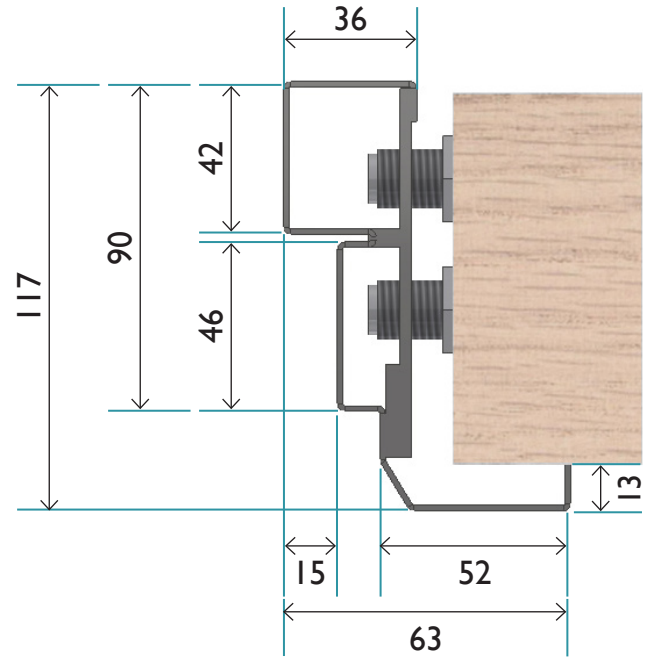

**KARMTYP B**

Som standard levereras KP Ståldörrar med karmtyp B, karm med integrerade fasta foder på gångjärnssidan.

Mot specialbeställning baserat på vägg tjocklek kan vi även erbjuda karmtyp A, foderbildande på båda sidor.