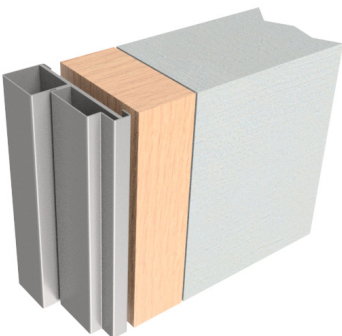

KP STÅLDÖRRAR

KARMAR

● Standard ✓ Möjligt tillval

		KP FÖRRÅDSDÖRR	KP SÄKERHETSDÖRR	KP BRANDDÖRR
KARMTYP	B, foderbildande utsida	●	●	●
	C, ej foderbildande	✓	✓	✓

KARMTYP B

Som standard levereras KP Ståldörrar med karmtyp B, karm med integrerade fasta foder på gångjärnssidan.

Mot specialbeställning baserat på vägg tjocklek kan vi även erbjuda karmtyp A, foderbildande på båda sidor.

KARMTYP C

Dörrar kan också utan pristillägg väljas med karmtyp C, helt utan foder.

KP FÖRRÅDSDÖRR

ENKELDÖRR

Karmyttermått nedan avser B-karm. C-karm är 10 mm bredare och 4 mm högre.

BETECKNING	KARMYTTERMÅTT	FRITT PASSAGEMÅTT (F) 90°	VIKT
KP F 9 x 21	880 x 2089	757 mm	ca 65 kg
KP F 10 x 21	980 x 2089	857 mm	ca 68 kg
KP F 11 x 21	1080 x 2089	957 mm	ca 72 kg
KP F 12 x 21	1180 x 2089	1057 mm	ca 77 kg
KP F 13 x 21	1280 x 2089	1157 mm	ca 82 kg