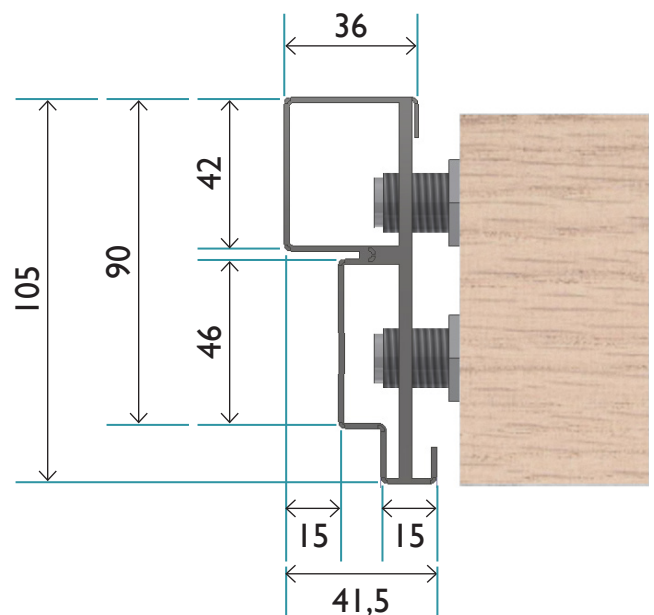

Dörrar kan också utan pristillägg väljas med karmtyp C, helt utan foder.