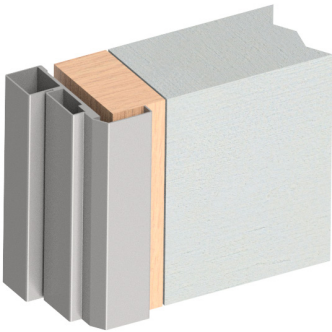

KP STÅLDÖRRAR

KARMAR

● Standard ✓ Möjligt tillval

		KP FÖRRÅDSDÖRR	KP SÄKERHETSDÖRR	KP BRANDDÖRR
KARMTYP	B, foderbildande utsida	●	●	●
	C, ej foderbildande	✓	✓	✓

KARMTYP B

Som standard levereras KP Ståldörrar med karmtyp B, karm med integrerade fasta foder på gångjärnssidan.

Mot specialbeställning baserat på vägg tjocklek kan vi även erbjuda karmtyp A, foderbildande på båda sidor.

KARMTYP C

Dörrar kan också utan pristillägg väljas med karmtyp C, helt utan foder.

KP FÖRRÅDSDÖRR

ENKELDÖRR

Karmyttermått nedan avser B-karm. C-karm är 10 mm bredare och 4 mm högre.

BETECKNING	KARMYTTERMÅTT	FRITT PASSAGEMÅTT (F) 90°	VIKT
KP F 9 x 21	880 x 2089	757 mm	ca 65 kg
KP F 10 x 21	980 x 2089	857 mm	ca 68 kg
KP F 11 x 21	1080 x 2089	957 mm	ca 72 kg
KP F 12 x 21	1180 x 2089	1057 mm	ca 77 kg
KP F 13 x 21	1280 x 2089	1157 mm	ca 82 kg