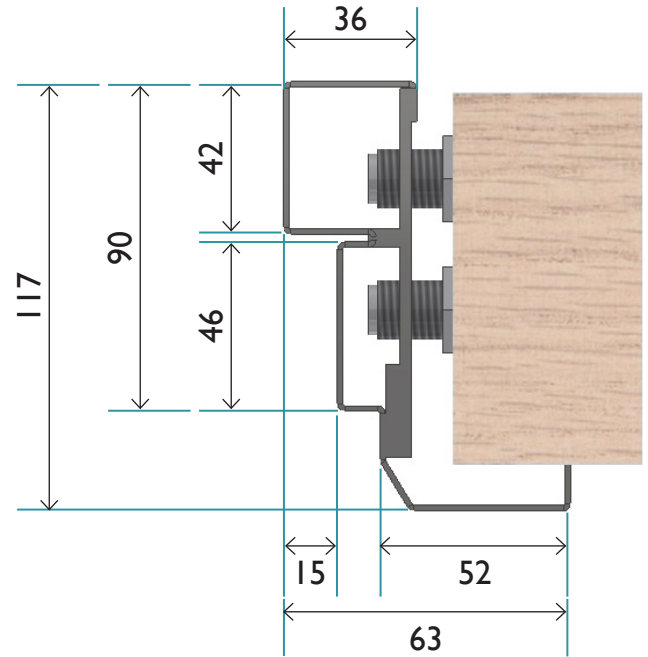

Som standard levereras KP Ståldörrar med karmtyp B, karm med integrerade fasta foder på gångjärnssidan.

Mot specialbeställning baserat på vägg tjocklek kan vi även erbjuda karmtyp A, foderbildande på båda sidor.