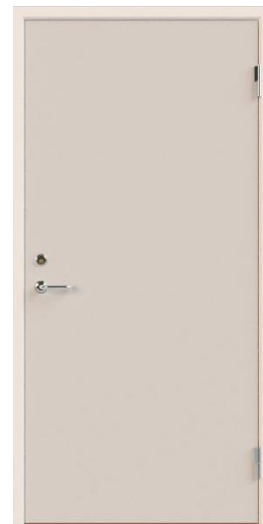

DÖRRBLAD

60 mm tjock överfalsad sandwichkonstruktion bestående av en isolerande kärna av EPS, med ett in- och utvändigt ytskikt i form av galvaniserad pulverlackerad stålplåt.

Levereras färdigmålad i valfri standardkulör. Kan mot beställning erhållas i valfri kulör. Även med möjlighet till olika kulör på in- och utvändigt dörrblad.

KARM

Som standard levereras dörren med karm typ B. Karm med integrerade fasta foder på gångjärns-sidan, färdigmålad i valfri standardkulör. Kan mot beställning erhållas i valfri kulör. Även med olika kulör in- och utsida karm.

TRÖSKEL

Dörren levereras som standard med fasad anslagströskel i stål, färdigmålad i grå RAL 7045. Kan mot beställning erhållas i valfri kulör.

Flera tröskelalternativ finns mot beställning:

- Fasad anslagströskel i ek. (Avsedd för inomhusbruk)