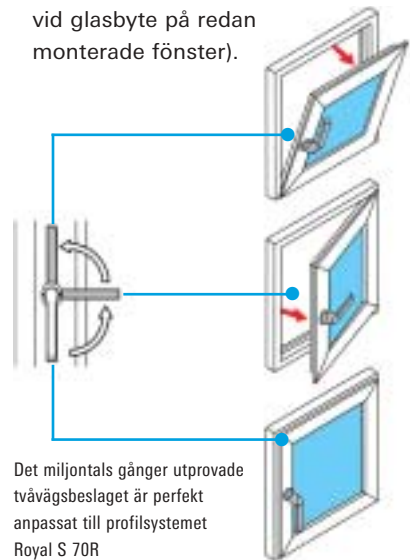

Ett stort urval av RAL och NCS S-kulörer står till förfogande för aluminiumprofilerna

Aluminiumkonstruktionen med smal synlig bredd imponerar genom en övertygande systemkonstruktion

- Minsta möjliga underhåll tack vare aluminiumprofiler samt rostfria beslagsdelar.
- Ytbehandlade profiler som inte behöver ommålas, är stryktåliga och har lång livslängd.
- Stabil aluminiumkonstruktion ger hög funktionssäkerhet och testad för regn och vindtäthet enligt de nya EN-normerna.
- Kan användas till såväl nybyggnation som renoveringsobjekt
- Blockfönstrets smala synliga profilbredd på endast 55 mm ger fönstret ett smäckt och elegant utseende
- Ingen synlig skillnad mellan fasta och öppningsbara fönster.
- Utrustad med tvåvägsbeslag (sidohängt och underkantshängt), med vädringsläge för ventilation och enkel öppning för putsning.
- Glasning från insidan (även vid glasbyte på redan monterade fönster).